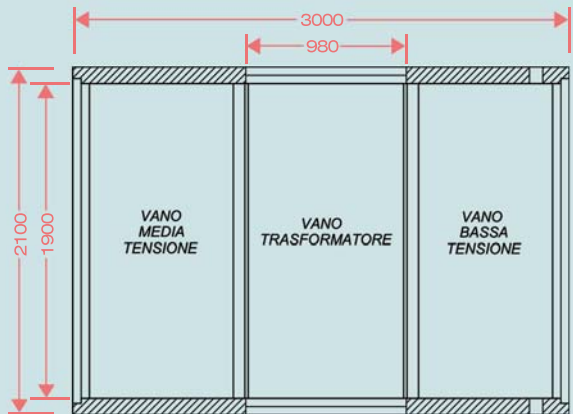

DELTA TECHNOLOGY

CABINE PREFABBRICATE E QUADRI ELETTRICI MT/BT
MV/LV COMPACT SUBSTATIONS & SWITCHBOARDS

CABINE ELETTRICHE PREFABBRICATE OMOLOGATE ENEL DG 2081

Delta Technology Srl

Via Alfredo Agosta - 95121 - Blocco Torrazze
Zona Industriale - Catania - Italy

Tel.: +39 095 522487 - Fax +39 095 2937545

info@deltatechnology.it - www.deltatechnology.it

PIANTA

VISTA LATERALE DX

VISTA LATERALE SX

VISTE FRONTALI

Accessoriamiento Cabina Elettrica:

- Box in c.a.v.
- Pannellatura in lamiera di acciaio zincato omologata ENEL
- Impianto elettrico interno
- Quadro Servizi Ausiliari DY301 6
- Passante plastico per alimentazioni temporanee
- Sistema passacavo a parete per cavi per antenna
- Impianto di messa a terra interno