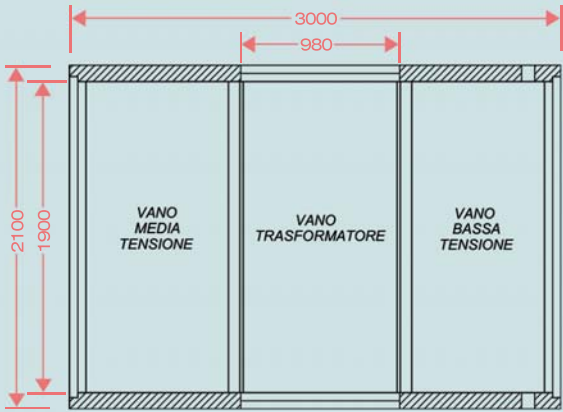

info@deltatechnology.it - www.deltatechnology.it

PIANTA

VISTA LATERALE DX

VISTA LATERALE SX

VISTE FRONTALI

Accessoriamento Cabina Elettrica:

- Box in c.a.v.
- Pannellatura in lamiera di acciaio zincato omologata ENEL
- Impianto elettrico interno
- Quadro Servizi Ausiliari DY3016
- Passante plastico per alimentazioni temporanee
- Sistema passacavo a parete per cavi per antenna
- Impianto di messa a terra interno