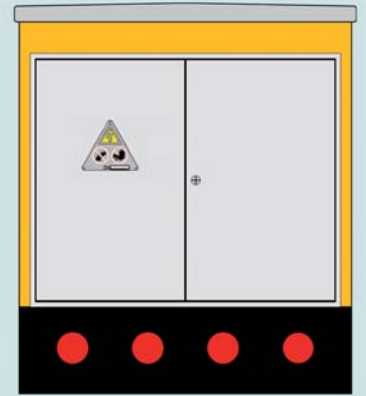

# DELTA TECHNOLOGY

CABINE PREFABBRICATE E QUADRI ELETTRICI MT/BT  
MV/LV COMPACT SUBSTATIONS & SWITCHBOARDS

info@deltatechnology.it - www.deltatechnology.it

PIANTA

VISTA LATERALE DX

VISTA LATERALE SX

VISTE FRONTALI

Accessoriamento Cabina Elettrica:

- Box in c.a.v.
- Pannellatura in lamiera di acciaio zincato omologata ENEL
- Impianto elettrico interno
- Quadro Servizi Ausiliari DY3016
- Passante plastico per alimentazioni temporanee
- Sistema passacavo a parete per cavi per antenna
- Impianto di messa a terra interno